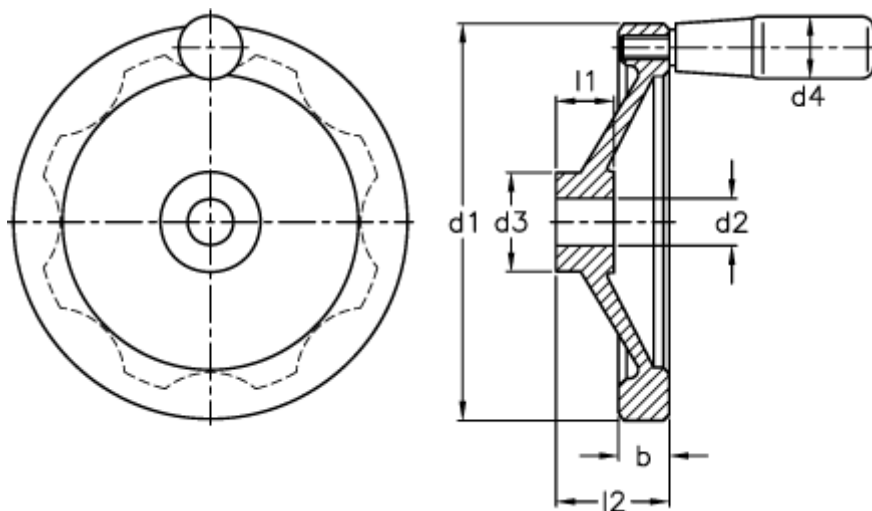

Varenummer: 20342267
Beskrivelse: E+G Håndhjul
GN321-80-B12-R

Mål

b	= 13.0
d1	= 80
d2 H7	= 12
d3	= 26
d4	= 18
l1	= 16
l2 ca.	= 26